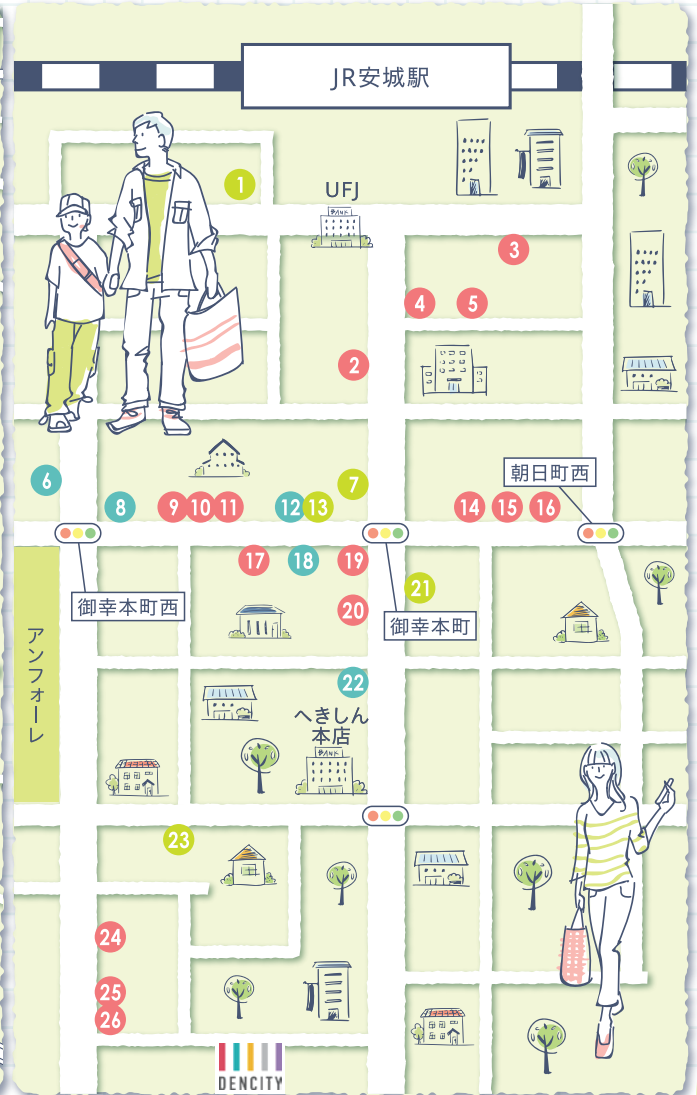

ガラポン抽選会当選者向け

商品券が使用できるお店MAP

市役所・花の木

JR安城駅周辺

対象店舗一覧

● Food (飲食系ショップ)

● Beauty Fashion (美容・健康・ファッション)

● Life (生活全般)

- | | | |
|--------------------------|-------------------|-----------------|
| ① ホソイメガネ | ⑬ 時計・宝石・メガネのスギウラ | ⑲ 稲垣茶舗 |
| ② CAFÉ CODA | ⑭ 栄寿司 | ⑳ cafe angora |
| ③ おでん しみず | ⑮ 吉野屋 | ㉑ スギヤマカーサービス |
| ④ めん処 丸長 | ⑯ つき山 | ㉒ 旭軒 |
| ⑤ つばさや安城駅前店 | ⑰ 浜焼きdiningカキヤ安城店 | ㉓ 千賀落花生店 |
| ⑥ 巧雅堂印店 | ⑱ 日新堂書店 | ㉔ 仔うま食堂 |
| ⑦ 小林時計店 | ⑳ 広千 | ㉕ 北京 小堤店 |
| ⑧ 三浦事務所 | ㉑ 松美屋 | ㉖ まいどおおきに安城小堤食堂 |
| ⑨ 株式会社伊藤商店 | ㉒ ビリーズヘアー | ㉗ ドラッグスギヤマ安城店 |
| ⑩ とろり天使のわらびもち 安城店 | ㉓ 花の店 友楽園 | |
| ⑪ 甲賀米粉たい焼き安城店 | ㉔ ヘアーサロンスズキ | |
| ⑫ ハワイアン雑貨のお店 T's gallery | ㉕ 穂積堂 | |